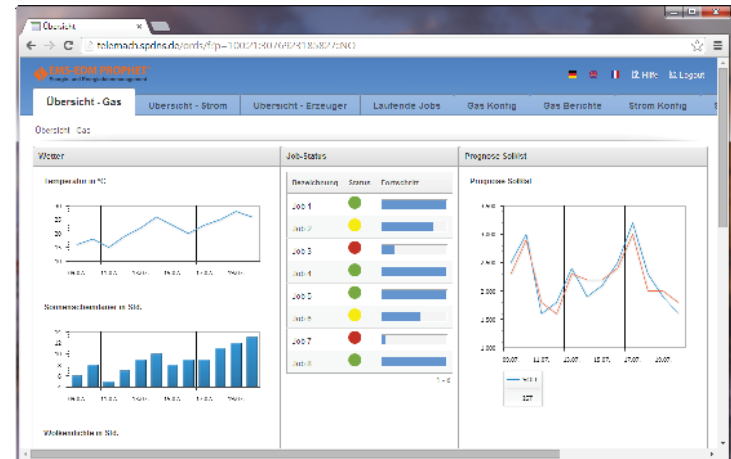

ZEITREIHEN-
MANAGEMENT

PROGNOSE

OPTIMIERUNG

BILANZKREIS-
MANAGEMENT

NETZNUTZUNGS-
MANAGEMENT

NETZMANAGE-
MENTSYSYSTEM

AUTO-
MATISIERUNG

REPORTING: EMS-EDM PROPHET® GOES CLOUD

DASH-
BOARD

FÜR MOBILE
ENDGERÄTE
& BROWSER

STATUSÜBERWACHUNG
UND START VON PROZESSEN

REPORTING

FEATURES

- Unterstützung aller Unternehmensebenen
- Dashboard-Funktion
- Abruf von Kennzahlen
- Soll-Ist-Vergleiche
- Statusüberwachung der automatisierten Prozesse
- Starten von Jobs
- Individuelle Gestaltung
- Hohe Performance
- Browserbasiert
- Für mobile Endgeräte (Smartphone/Tablet)
- Verschlüsselter Zugriff
- Interner Cloud-Server